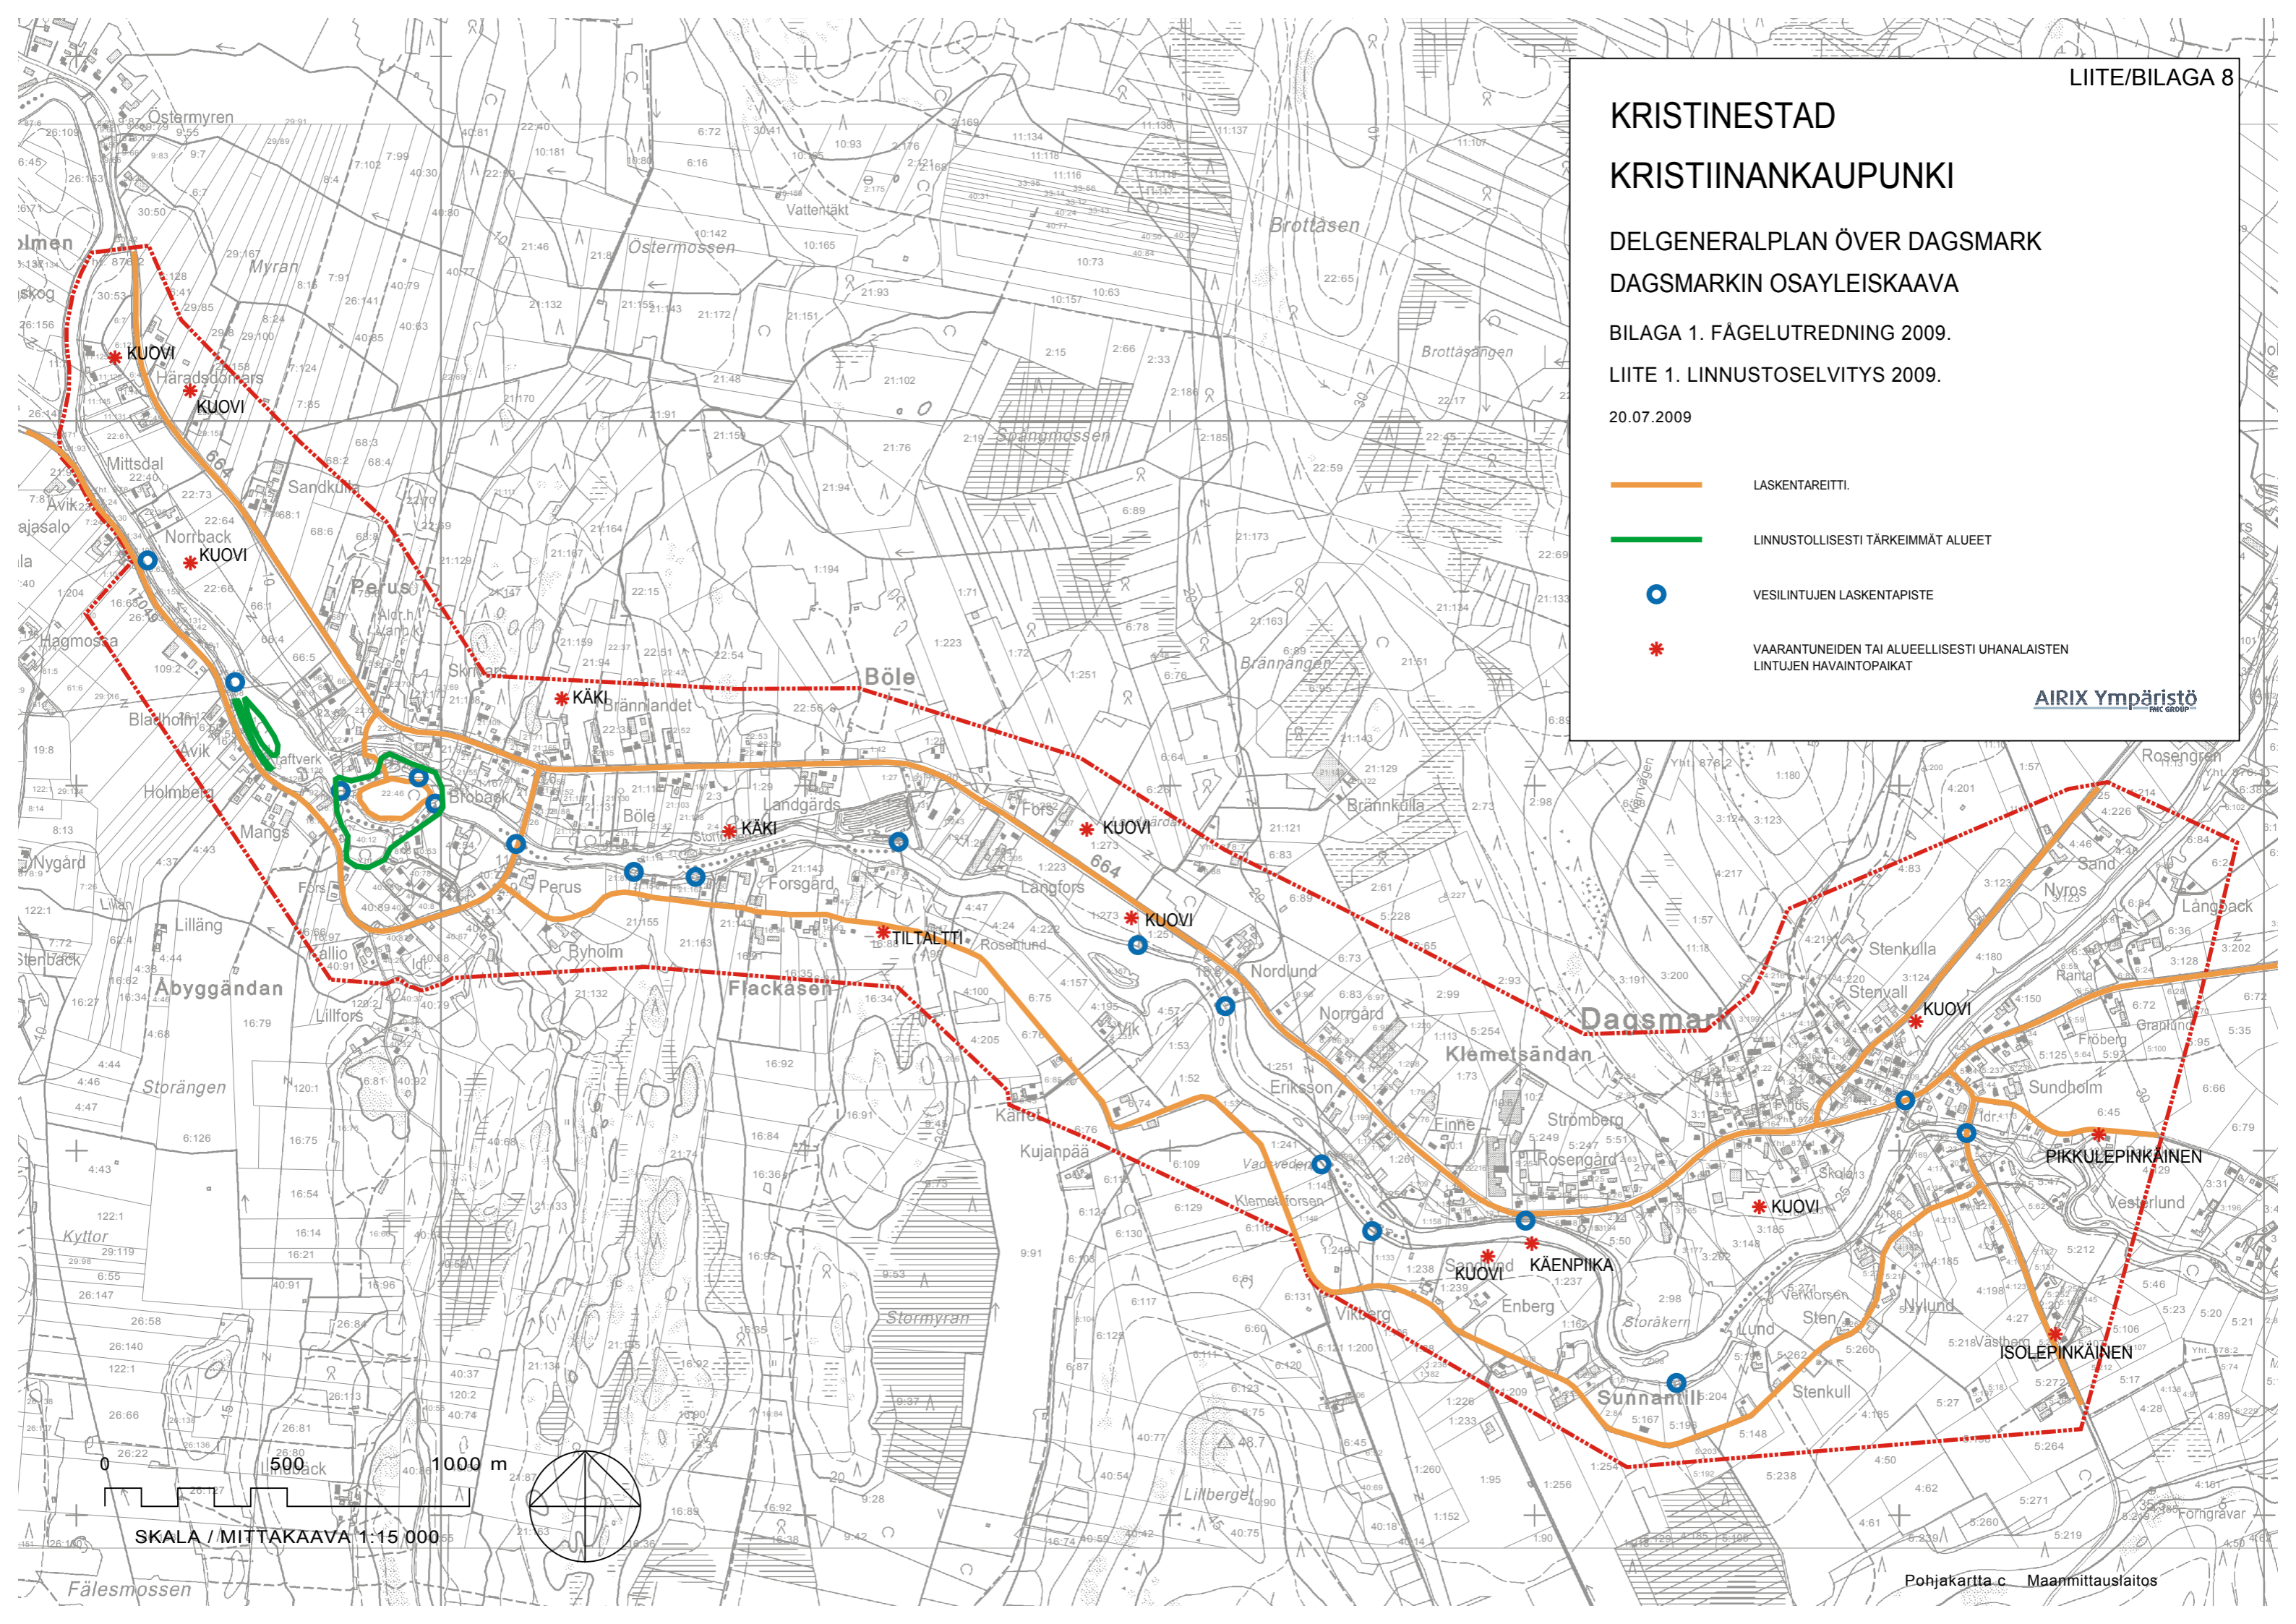

KRISTINESTAD KRISTIINANKAUPUNKI

DELGENERALPLAN ÖVER DAGSMARK
DAGSMARKIN OSAYLEISKAAVA

BILAGA 1. FÄGELUTREDNING 2009.

LIITE 1. LINNUSTOSELVITYS 2009.

20.07.2009

-  LASKENTAREITTI.
-  LINNUSTOLLISESTI TÄRKEIMMÄT ALUEET
-  VESILINTUJEN LASKENTAPISTE
-  VAARANTUNEIDEN TAI ALUEELLISESTI UHANALAISTEN LINTUJEN HAVAINTOPAIKAT

AIRIX Ympäristö
FMC GROUP

SKALA / MITTAKAAVA 1:15 000