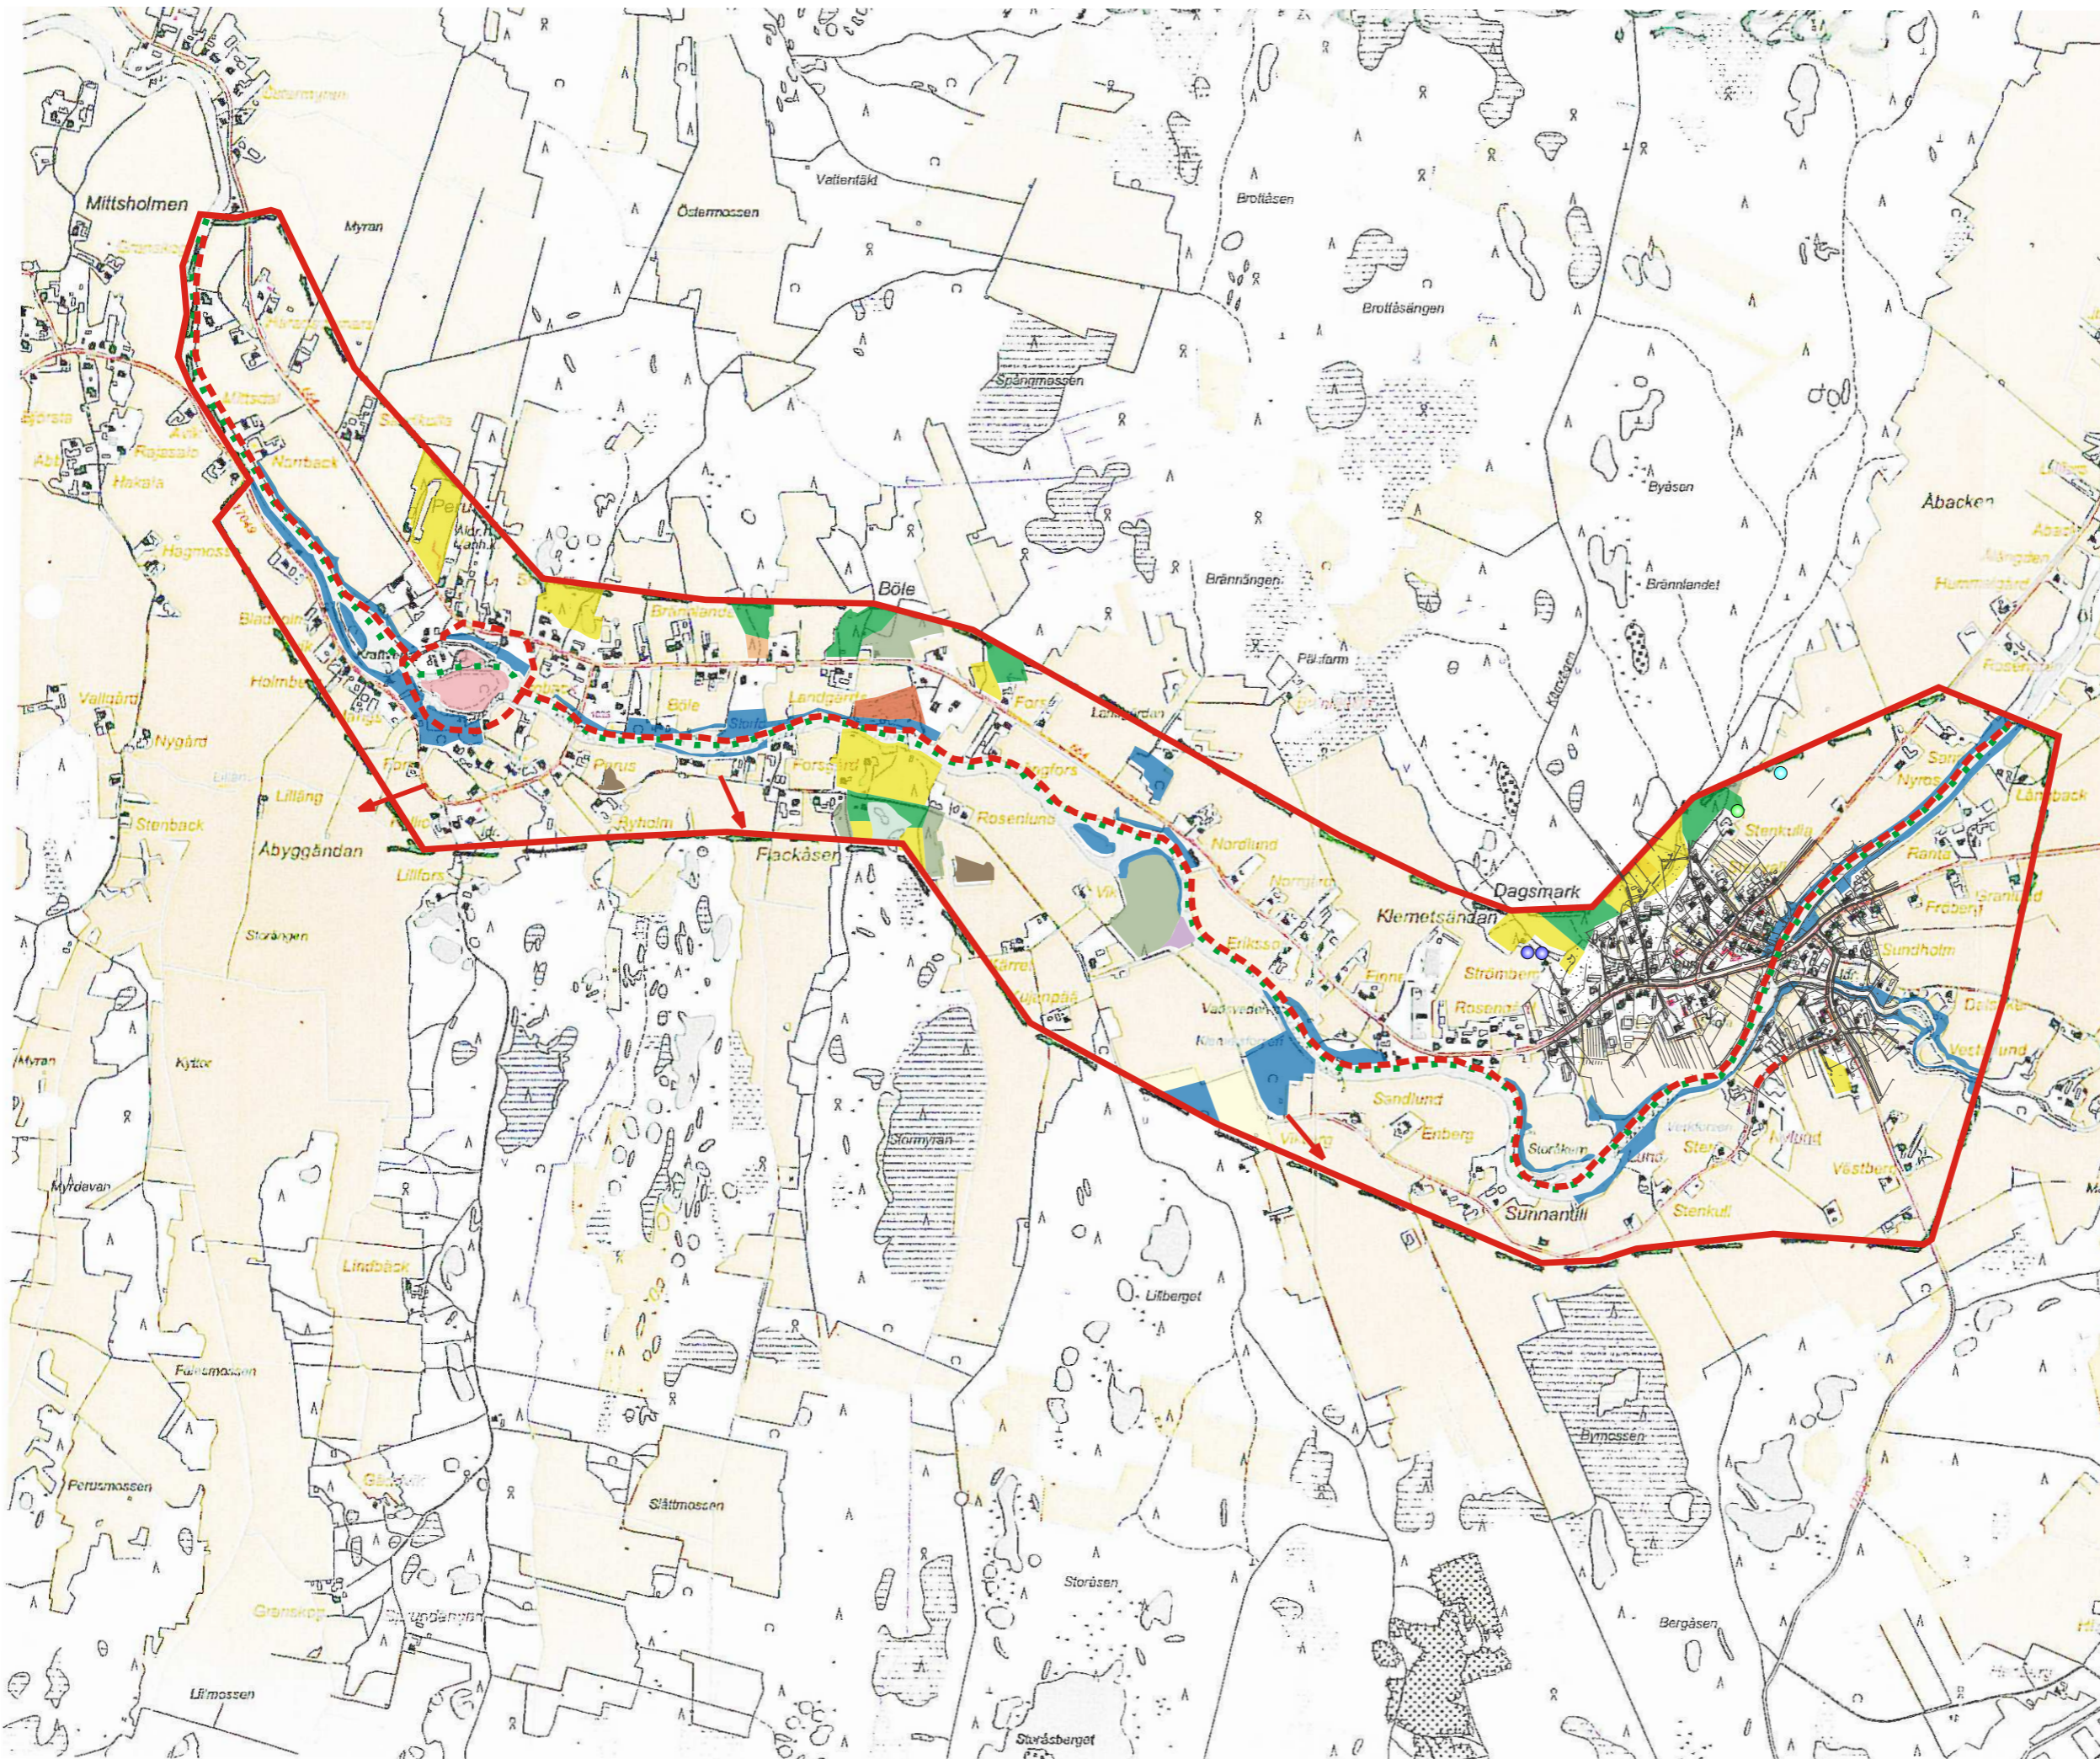

LUONTO- JA MAISEMAKOHDEKARTTA

- Mäntyvaltainen kangas
- Kuusivaltainen kangas
- Lehtomainen kangas
- Sekapuustoinen alue
- Suo
- Lehtipuustoinen ja pensaikkoinen alue
- Rantalehto
- Hakkuuaukea
- Storholm
- Storforsin entinen kalanviljelyalue
- Avoimet pellot
- Maisemallisesti merkittävä kohde
- Merkittävä näkymä
- Natura-alue
- Alueraja
- Lähde (Maanmittauslaitos)
- Lähde (Kristinestad grundvattenområdeskarta)
- Vedenottamo (Kristinestad grundvattenområdeskarta)

LIITE 1

DAGSMARKIN OSAYLEISKAAVAN
TARKISTUS SEKÄ PERUKSEN
KAAVA-ALUEEN LAAJENNUS
LUONTO- JA MAISEMASELVITYS

1: 20 000

KRISTIINANKAUPUNKI

7.8.2007